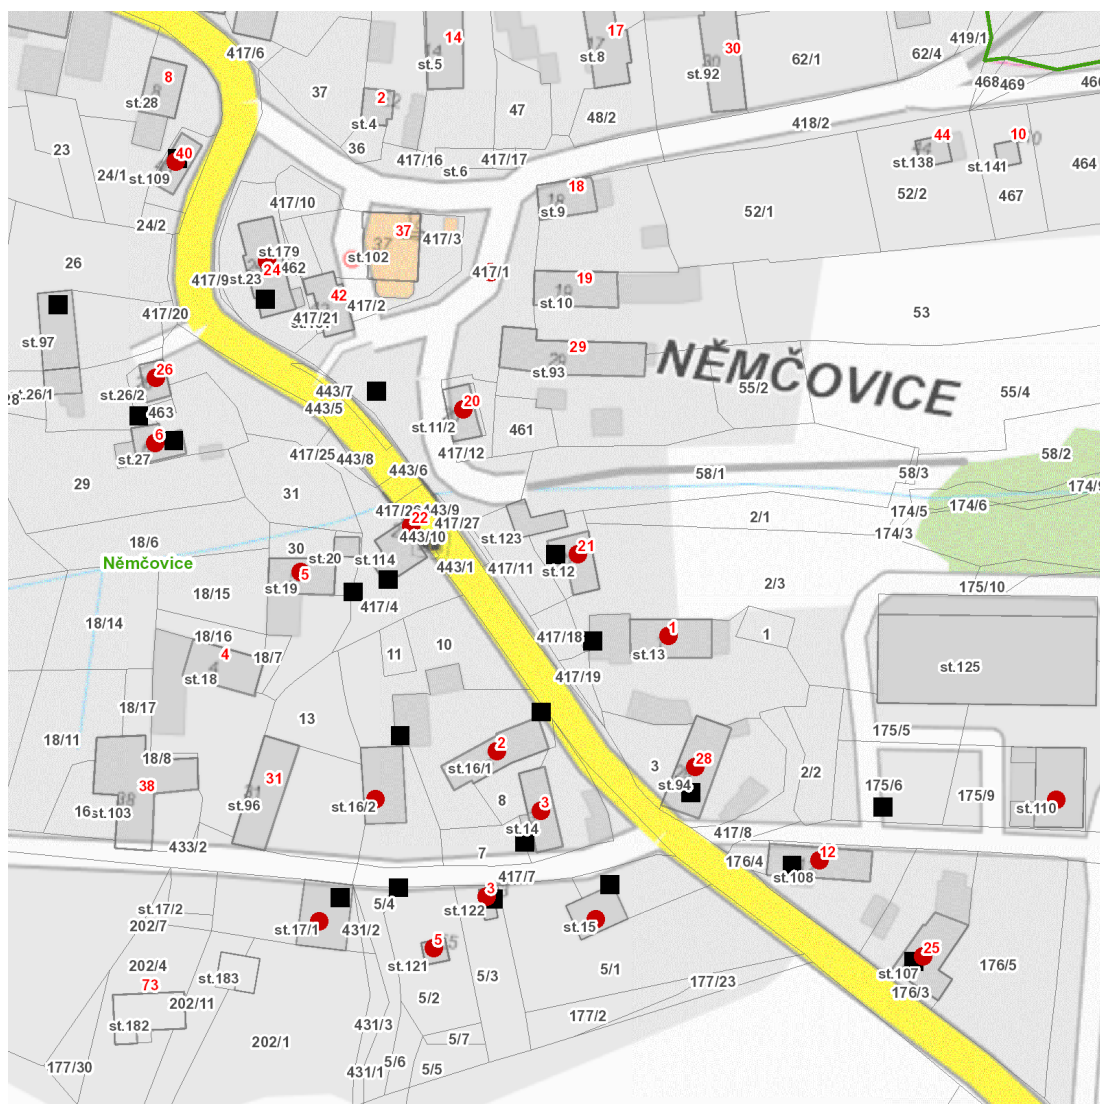

dne **12. 12. 2024** od **8:00** do **12:00** hodin

Plánovaná odstávka zahrnuje tyto lokality:**Němčovice (okres Rokycany)**

č. p. 1, 2, 3, 5, 6, 12, 20, 21, 22, 24, 25, 26, 28, 40

č. ev. 3, 5

kat. území **Němčovice** (kód **703087**): parcelní č. 15, 16/2, 17/1, 110, 417/1

UPOZORNĚNÍ

Dotčené zařízení distribuční soustavy je nutné i v době odstávky považovat za zařízení pod napětím, a proto vás žádáme o dodržení všech zásad bezpečnosti a provedení opatření potřebných k zamezení případných škod na zdraví a majetku. | Provozovatelé výroben elektřiny jsou povinni zajistit přerušení dodávky elektřiny z výroby do vypnutého úseku distribuční soustavy.

dne 12. 12. 2024 od 8:00 do 12:00 hodin**Orientační mapový podklad odstávkou dotčených lokalit****VYSVĚTLIVKY**

- – adresy dotčené odstávkou elektřiny
- – místa připojení k elektrické síti dotčená odstávkou

INFORMACE ZASLÁNA

IDDS: usxbzb7 (Obec Němčovice)